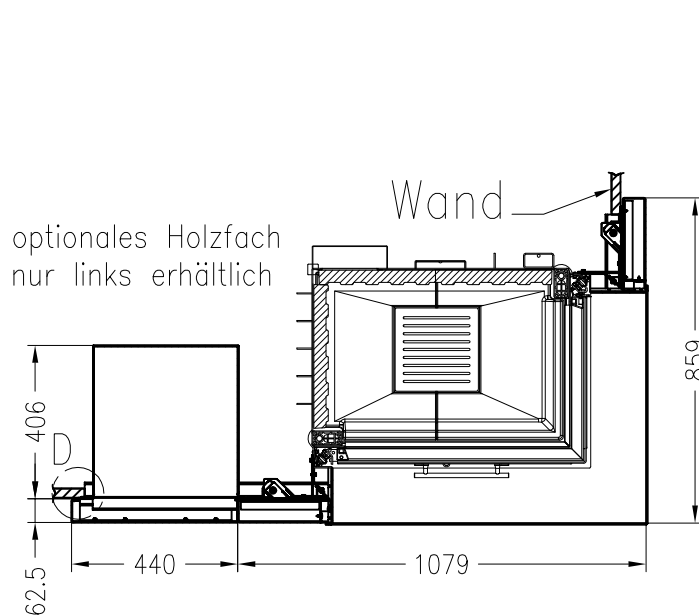

Vertikalschnitt
M ~1:20

Wand

Vorderansicht
M ~1:20

Horizontalschnitt
M ~1:20

optionales Holzfach
nur links erhältlich

Wand

Stand: 07-2012

Alle Abbildungen und Zeichnungen sind urheberrechtlich geschützt.
Verwertung oder Veröffentlichung, auch einzelner Details, nur mit unserer Genehmigung.
Technische Änderungen und Irrtümer vorbehalten!