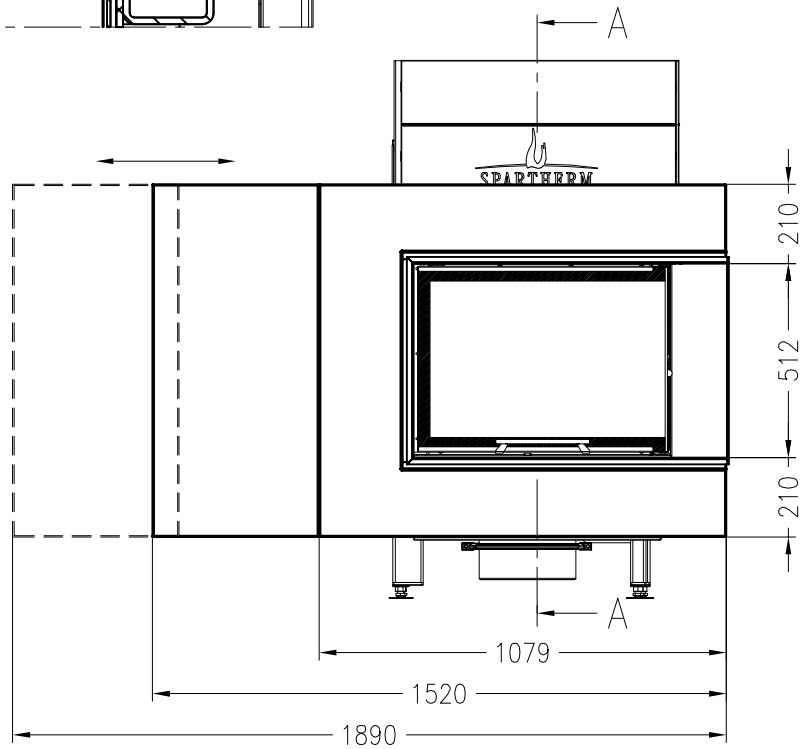

Vertikalschnitt
M ~1:20

Wand

Vorderansicht
M ~1:20

Horizontalschnitt
M ~1:20

optionales Holzfach
nur links erhältlich

Wand

Stand: 07-2012

Alle Abbildungen und Zeichnungen sind urheberrechtlich geschützt.
Verwertung oder Veröffentlichung, auch einzelner Details, nur mit unserer Genehmigung.
Technische Änderungen und Irrtümer vorbehalten!