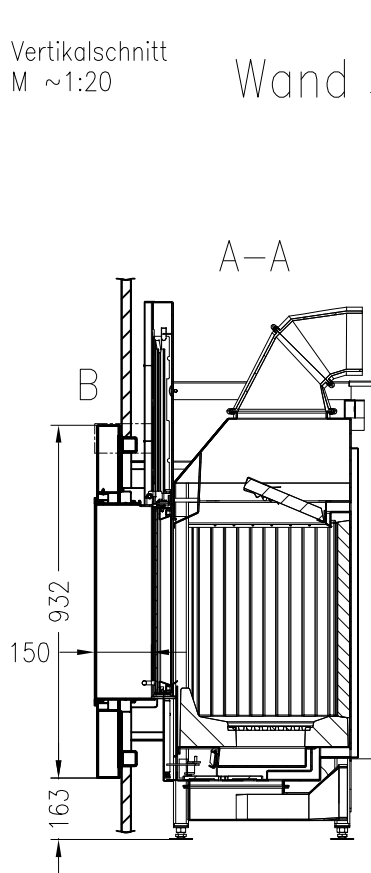

Vertikalschnitt
M ~1:20

Wand

Vorderansicht
M ~1:20

Horizontalschnitt
M ~1:20

optionales Holzfach
nur links erhältlich

Wand

Stand: 07-2012

Alle Abbildungen und Zeichnungen sind urheberrechtlich geschützt.
Verwertung oder Veröffentlichung, auch einzelner Details, nur mit unserer Genehmigung.
Technische Änderungen und Irrtümer vorbehalten!